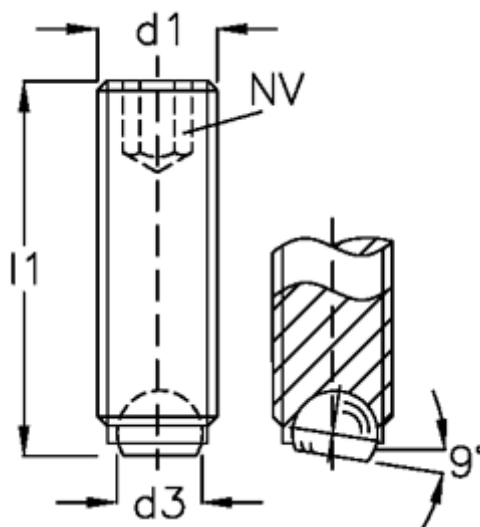

Varenummer: 209057081
Beskrivelse: E+G Kuglespændeskruer
GN 605-M16-50-BN

Mål

| | |
|--------------------|--------|
| d1 | = M16 |
| d2 | = 12.0 |
| d3 | = 10.7 |
| Indvendig sekskant | = 8 |
| l1 | = 50 |